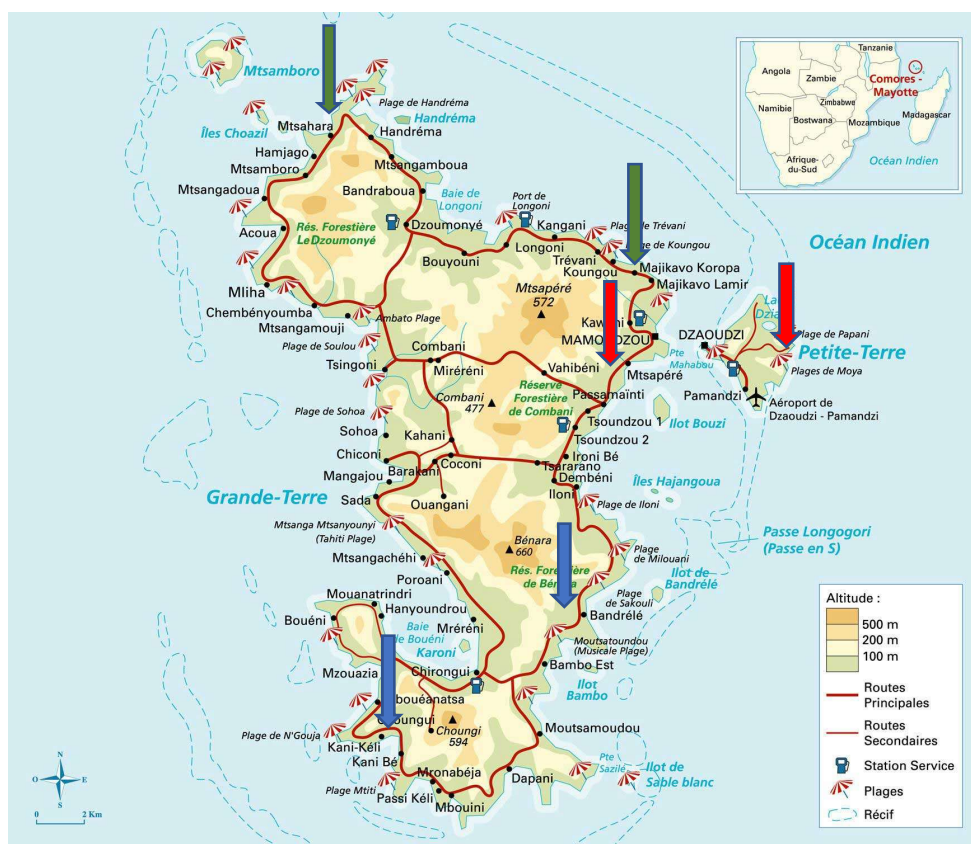

PROGRAMME DE VISITE DU MARDI 14 SEPTEMBRE MATIN
CONSEIL CONSULTATIF POUR LES RGIONS ULTRAPERIPHERIQUES

↓ Visite SUD de l'île Bandrélé, Kani Kéli

↓ Visite CENTRE de l'île : M'tsapéré, Petite Terre

↓ Visite NORD de l'île : Majikavo, Mtsahara